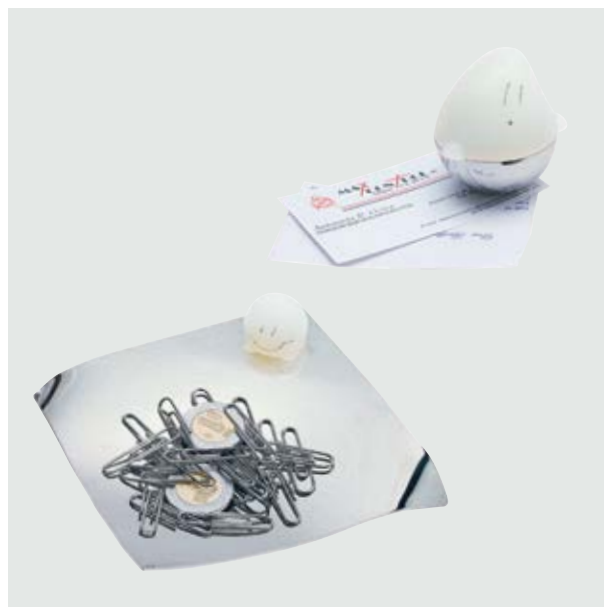

- Reloj con mecanismo giratorio y porta retratos.
- No incluye batería.

**REJ 03 Reloj Tikal**

**Material:** Metal y Cristal

**Medida:** 6.8 x 4 cm.

- No incluye batería

**ESC 590 Set Fantasma**

**Material:** Metal

**Medida:** Porta Clips: 10 x 10 cm.

Pisa-Papeles: 5 x 4.5 cm.

- Incluye pisa-papeles, charola para clips y Estuche de presentación.

**ESC 531 Libreta Moskú**

**Material:** Soft PU

**Medida:** 21.5 x 14.5 cm.