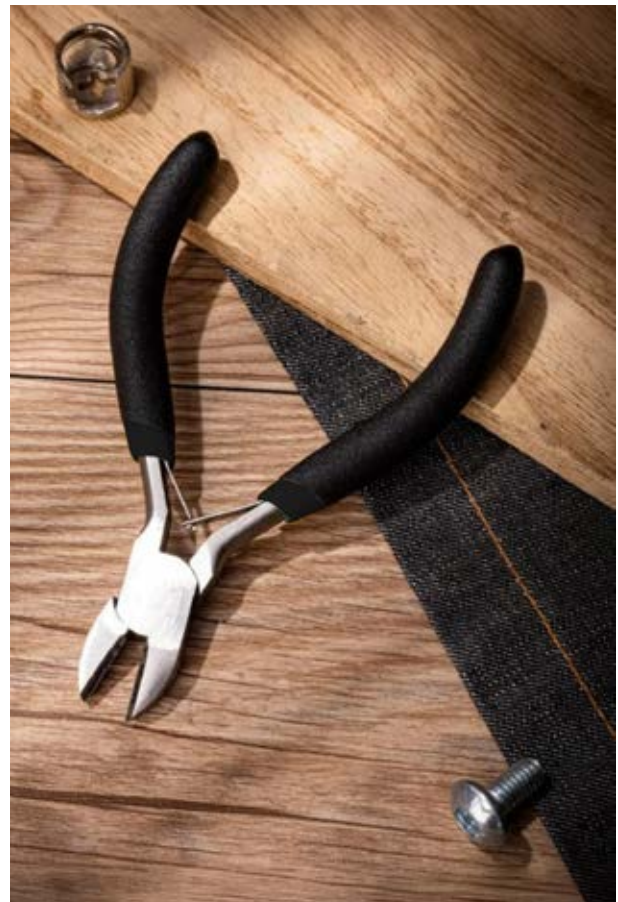

## HER 25 Kit Mustang

**Material:** Estuche de curpiel con acabado en rubber

**Medida:** 16,5 x 10 x 3,5 cm

- Juego de 19 piezas de herramientas.
- Incluye linterna, 2 pinzas, cinta métrica, manguillo para soporte, 4 dados y 10 puntas intercambiables.
- Estuche con cierre en zipper.