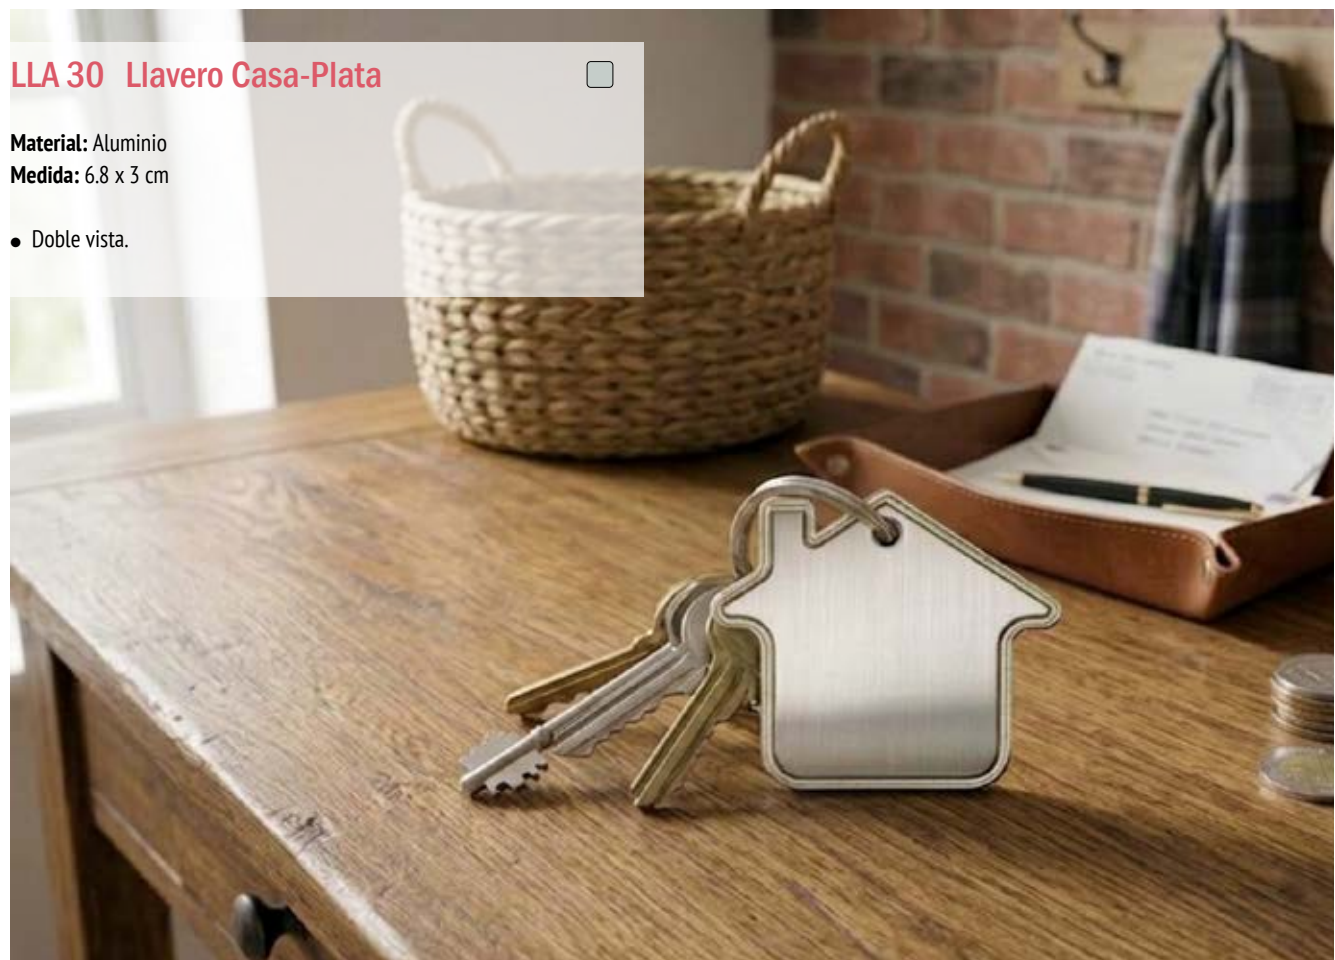

- Vaina protectora con trenchilla y cierre en broche

**LLA 28 Llaverero Ranura-Casa**

**Material:** Metal

**Medida:** 6.6 x 2.5 cm.

- Llaverero con ranura como soporte para teléfono móvil y abresodas.

**LLA 29 Llaverero Forma Casa**

**Material:** Metal

**Medida:** 4 x 3.5 cm.

- Llaverero con diseño diverso en caras.

**LLA 30 Llaverero Casa-Plata**

**Material:** Aluminio

**Medida:** 6.8 x 3 cm

- Doble vista.

**LLA 44 Llaverito Redondo Bamboo**